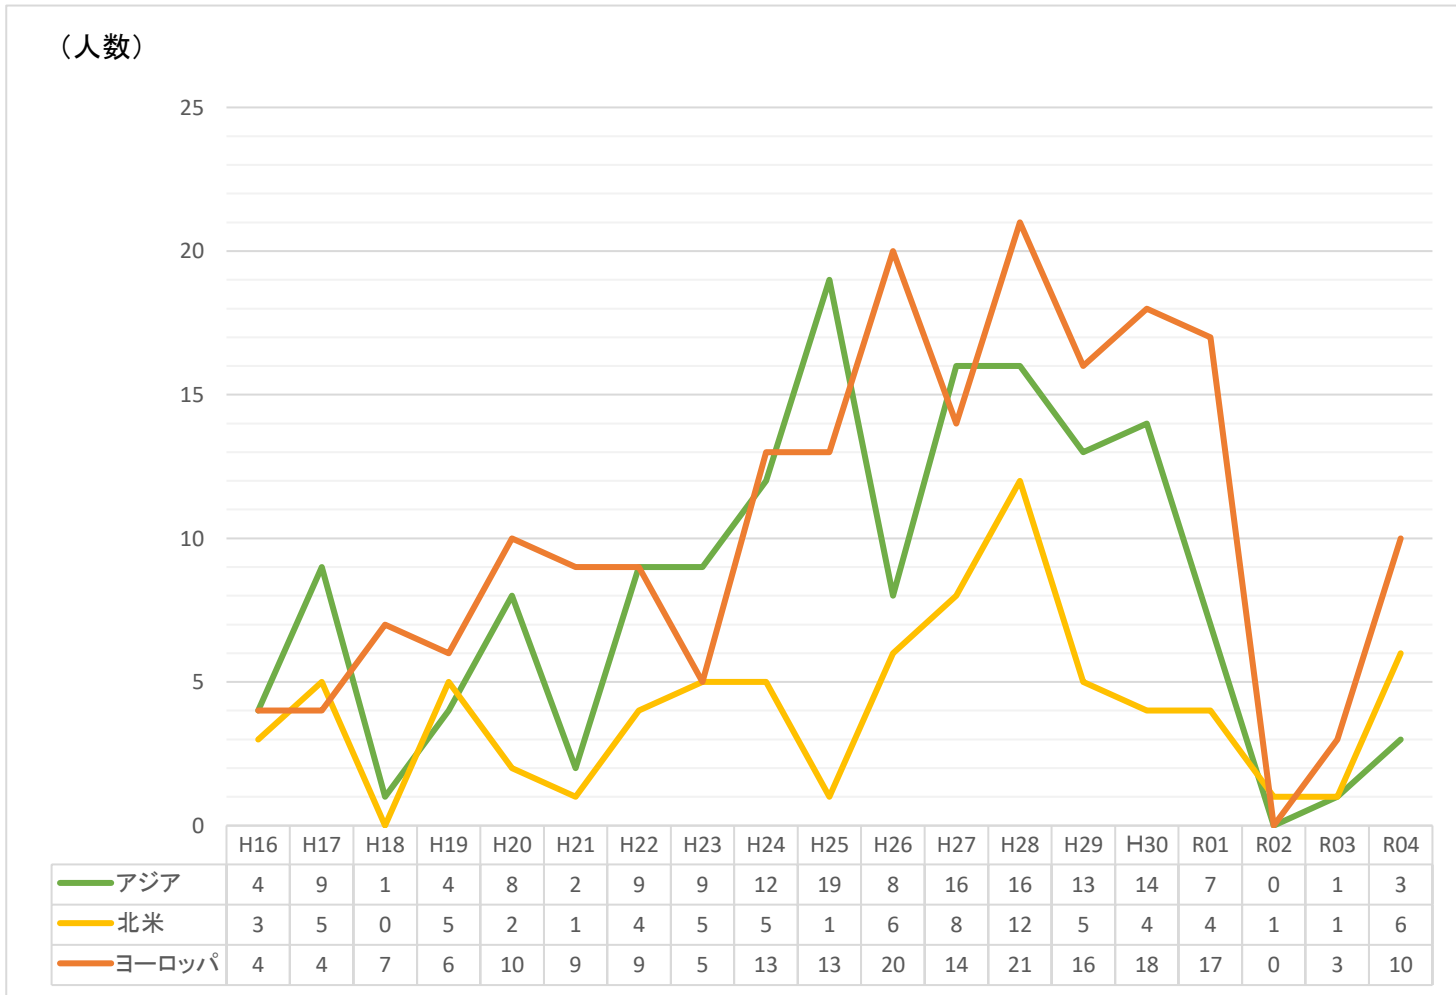

## 4-2.派遣留学生数(出典:大学概要)

令和5年(2023年)5月1日時点

※短期語学研修プログラム(サマープログラム)を含まない  
 ※R2年度は新型コロナウイルス感染症によりオンラインで受講した人数